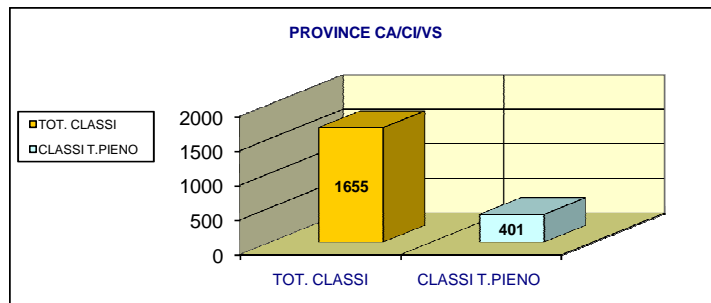

PROVINCE DI CAGLIARI, VILLACIDRO - SANLURI E CARBONIA - IGLESIAS

	2008/09		2009/10	
		%		%
TOT. CLASSI	1696		1655	
CLASSI T.PIENO	293	17,3%	401	24,2%
PLURICLASSI	39	2,2%	49	3%

A.S. 2009/10 - ORGANICO DI DIRITTO

PROVINCE DI NUORO E OGLIASTRA

	2008/09 *		2009/10	
		%		%
TOT. CLASSI	678		649	
CLASSI T.PIENO	66	9,7%	74	11,4%
PLURICLASSI	43	6%	52	8%

*Il calcolo non comprende Bosa Suni e Flussio

A.S. 2009/10 - ORGANICO DI DIRITTO