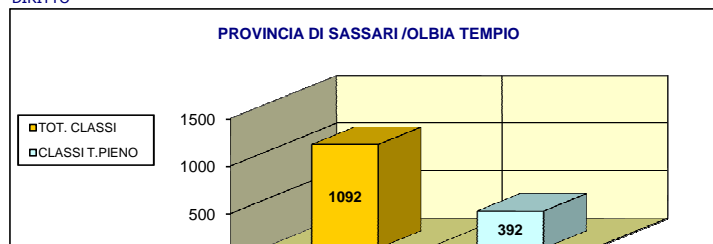

PROVINCE DI NUORO E OGLIASTRA

	2008/09 *		2009/10	
		%		%
TOT. CLASSI	678		649	
CLASSI T.PIENO	66	9,7%	74	11,4%
PLURICLASSI	43	6%	52	8%

*Il calcolo non comprende Bosa Suni e Flussio

A.S. 2009/10 - ORGANICO DI DIRITTO

PROVINCIA DI ORISTANO

	2008/09 *		2009/10	
		%		%
TOT. CLASSI	415		379	
CLASSI T.PIENO	5	1,2%	7	1,8%
PLURICLASSI	39	9%	53	13,9%

*Il calcolo comprende Bosa

A.S. 2009/10 - ORGANICO DI DIRITTO

PROVINCE DI SASSARI E OLBIA-TEMPIO

	2008/09		2009/10	
		%		%
TOT. CLASSI	1115		1092	
CLASSI T.PIENO	367	32,9%	392	35,8%
PLURICLASSI	67	6%	72	6,5%

A.S. 2009/10 - ORGANICO DI DIRITTO

**RIEPILOGO DATI
REGIONE SARDEGNA**

	2008/09		2009/10	
		%		%
TOT. CLASSI	3904		3775	
CLASSI T.PIENO	731	18,7%	874	23,1%
PLURICLASSI	188	5%	226	6,0%