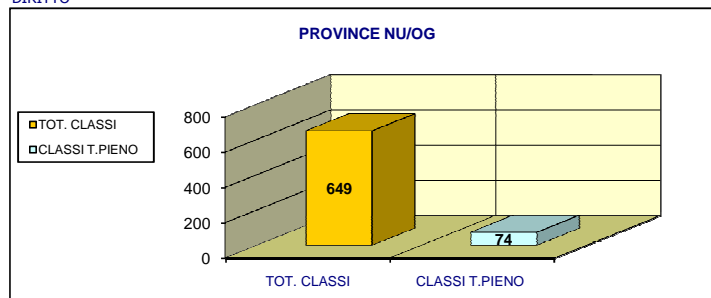

PROVINCE DI CAGLIARI, VILLACIDRO - SANLURI E CARBONIA - IGLESIAS

	2008/09		2009/10	
		%		%
TOT. CLASSI	1696		1655	
CLASSI T.PIENO	293	17,3%	401	24,2%
PLURICLASSI	39	2,2%	49	3%

A.S. 2009/10 - ORGANICO DI DIRITTO

PROVINCE DI NUORO E OGLIASTRA

	2008/09 *		2009/10	
		%		%
TOT. CLASSI	678		649	
CLASSI T.PIENO	66	9,7%	74	11,4%
PLURICLASSI	43	6%	52	8%

*Il calcolo non comprende Bosa Suni e Flussio

A.S. 2009/10 - ORGANICO DI DIRITTO