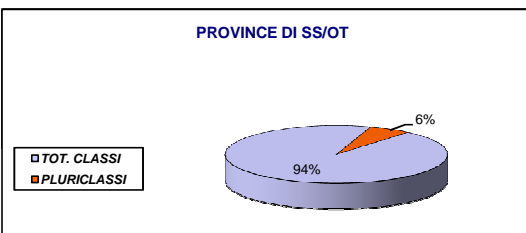

PROVINCE DI NUORO E OGLIASTRA

	2008/09 *		2009/10	
		%		%
TOT. CLASSI	678		649	
CLASSI T.PIENO	66	9,7%	74	11,4%
PLURICLASSI	43	6%	52	8%

*Il calcolo non comprende Bosa Suni e Flussio

A.S. 2009/10 - ORGANICO DI DIRITTO

PROVINCIA DI ORISTANO

	2008/09 *		2009/10	
		%		%
TOT. CLASSI	415		379	
CLASSI T.PIENO	5	1,2%	7	1,8%
PLURICLASSI	39	9%	53	13,9%

*Il calcolo comprende Bosa

A.S. 2009/10 - ORGANICO DI DIRITTO

PROVINCE DI SASSARI E OLBIA-TEMPIO

	2008/09		2009/10	
		%		%
TOT. CLASSI	1115		1092	
CLASSI T.PIENO	367	32,9%	392	35,8%
PLURICLASSI	67	6%	72	6,5%

A.S. 2009/10 - ORGANICO DI DIRITTO

**RIEPILOGO DATI
REGIONE SARDEGNA**

	2008/09		2009/10	
		%		%
TOT. CLASSI	3904		3775	
CLASSI T.PIENO	731	18,7%	874	23,1%
PLURICLASSI	188	5%	226	6,0%