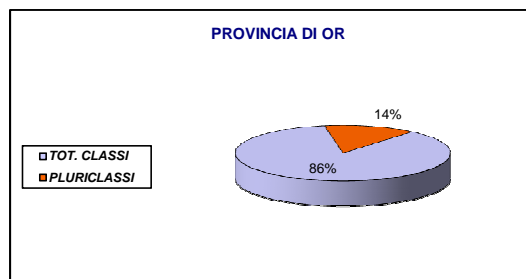

PROVINCIA DI ORISTANO

	2008/09 *		2009/10	
		%		%
TOT. CLASSI	415		379	
CLASSI T.PIENO	5	1,2%	7	1,8%
PLURICLASSI	39	9%	53	13,9%

*Il calcolo comprende Bosa

A.S. 2009/10 - ORGANICO DI DIRITTO